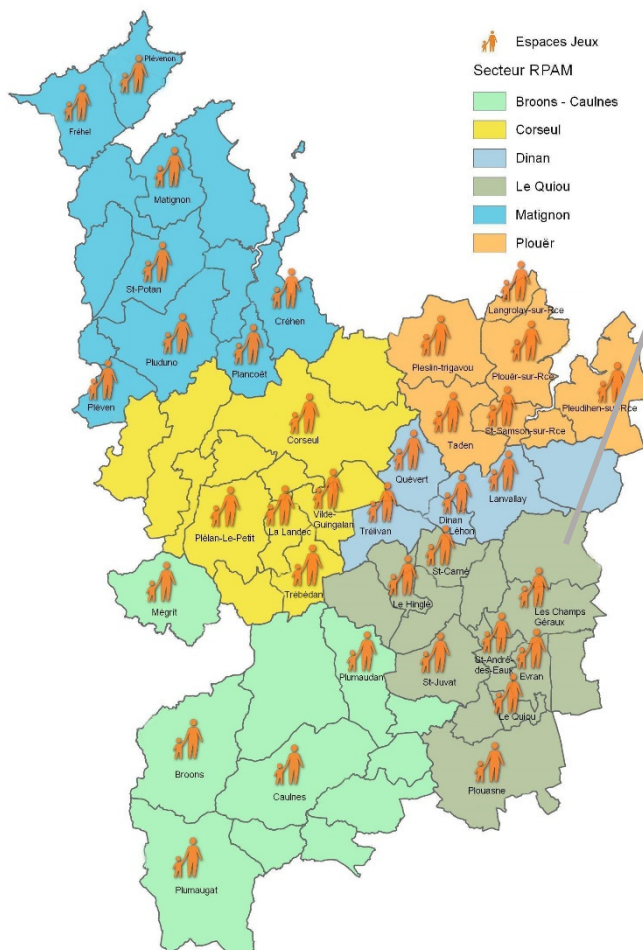

RELAIS PARENTS ASSISTANTS MATERNELS

PROGRAMME DES ANIMATIONS

Mars à avril 2021

Secteur du Quiou

Bobital
 Brusvily
 Calorguen
 Evran
 Le Hinglé
 Le Quiou
 Les Champs-Géraux
 Plouasne
 St-André-des-eaux
 St-Carné
 St-Judoce
 St-Juvat
 Tréfumel
 Trévron

Vous avez des questions sur le coronavirus ?
GOUVERNEMENT.FR/INFO-CORONAVIRUS

0 800 130 000
 (appel gratuit)

Fonctionnement des animations*

Les animations s'adressent aux enfants de moins de 4 ans accompagnés d'un parent, d'un assistant maternel, ou d'une garde à domicile. Selon les activités proposées, l'accès peut être soumis à inscription préalable.