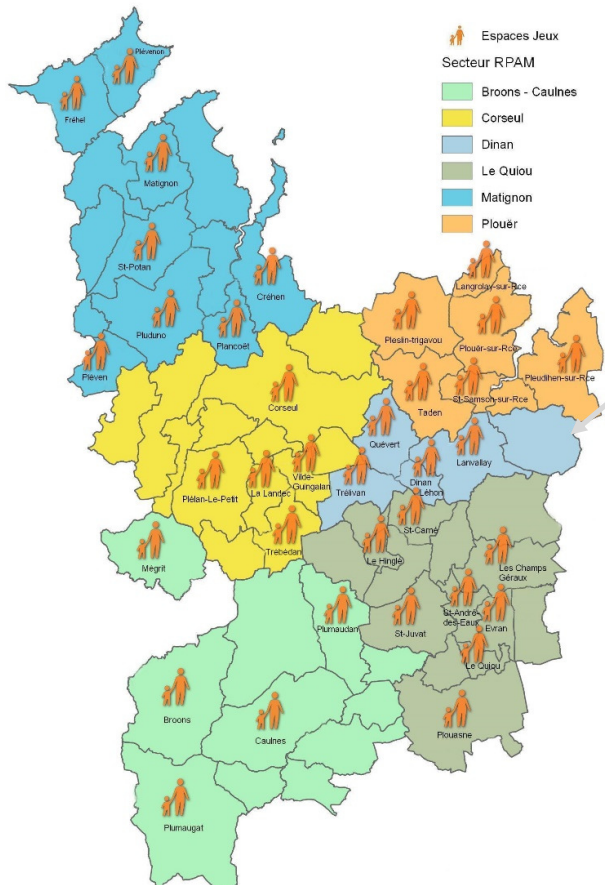

RELAIS PARENTS ASSISTANTS MATERNELS

PROGRAMME DES ANIMATIONS PARENTS ENFANTS

Mars à avril 2021

Secteur de Dinan

Dinan
Lanvallay
Léhon
Quévert
St-Hélen
Trélivan

Fonctionnement des animations parents enfants

Lieux de jeux, d'éveil et de détente entre enfants et parents, c'est également un espace privilégié de rencontres entre familles et professionnels.

Les animations s'adressent aux enfants de moins de 4 ans non scolarisés accompagnés de leur famille.

Les temps parents enfants

MARS

De 9 h 30 à 11 h 30

Vendredi 12

Vendredi 26

AVRIL

De 9 h 30 à 11 h 30

Vendredi 9

Atelier transvasement

A 10 h à Trélivan, salle Montgailhard derrière la mairie

- Jeudi 1er avril
- Mardi 13 avril

Ca roule !

A 10 h à Lanvallay, terrain du multi-sports

- Lundi 19 avril

Chasse à l'œuf en partenariat avec le secteur de Plouër