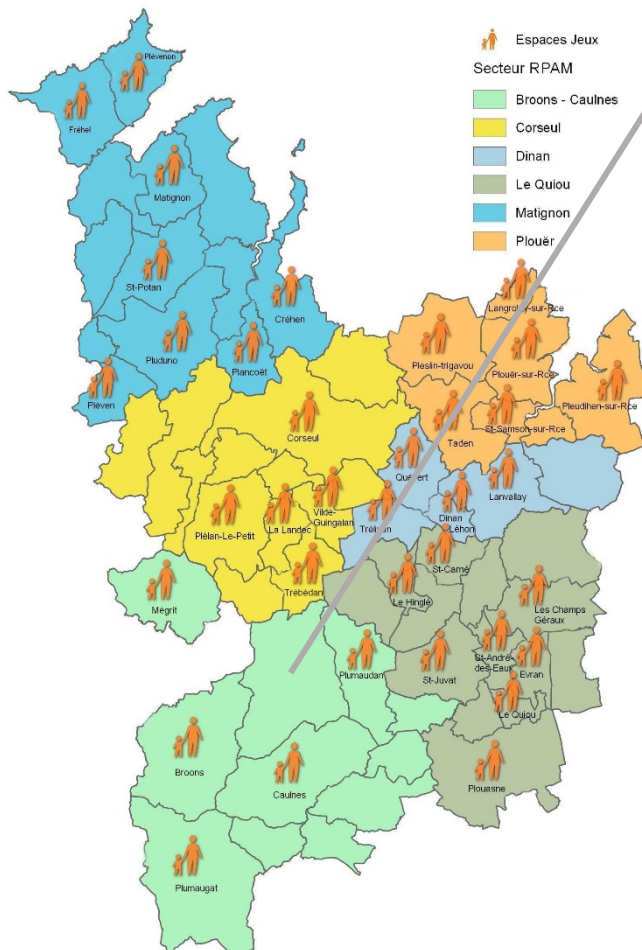

RELAIS PARENTS ASSISTANTS MATERNELS

PROGRAMME DES ANIMATIONS

Mars à avril 2021

Secteur de Broons Caulnes

Broons
Caulnes
Guenroc
Guitté
La-Chapelle-Blanche
Mégrit
Plumaudan
Plumaugat
St-Jouan-de-L'isle
St-Maden
Yvignac-la-Tour

Vous avez des questions sur le coronavirus ? GOUVERNEMENT.FR/INFO-CORONAVIRUS

0 800 130 000 (appel gratuit)

Fonctionnement des animations*

Les animations s'adressent aux enfants de moins de 4 ans accompagnés d'un parent, d'un assistant maternel, ou d'une garde à domicile. Selon les activités proposées, l'accès peut être soumis à inscription préalable.