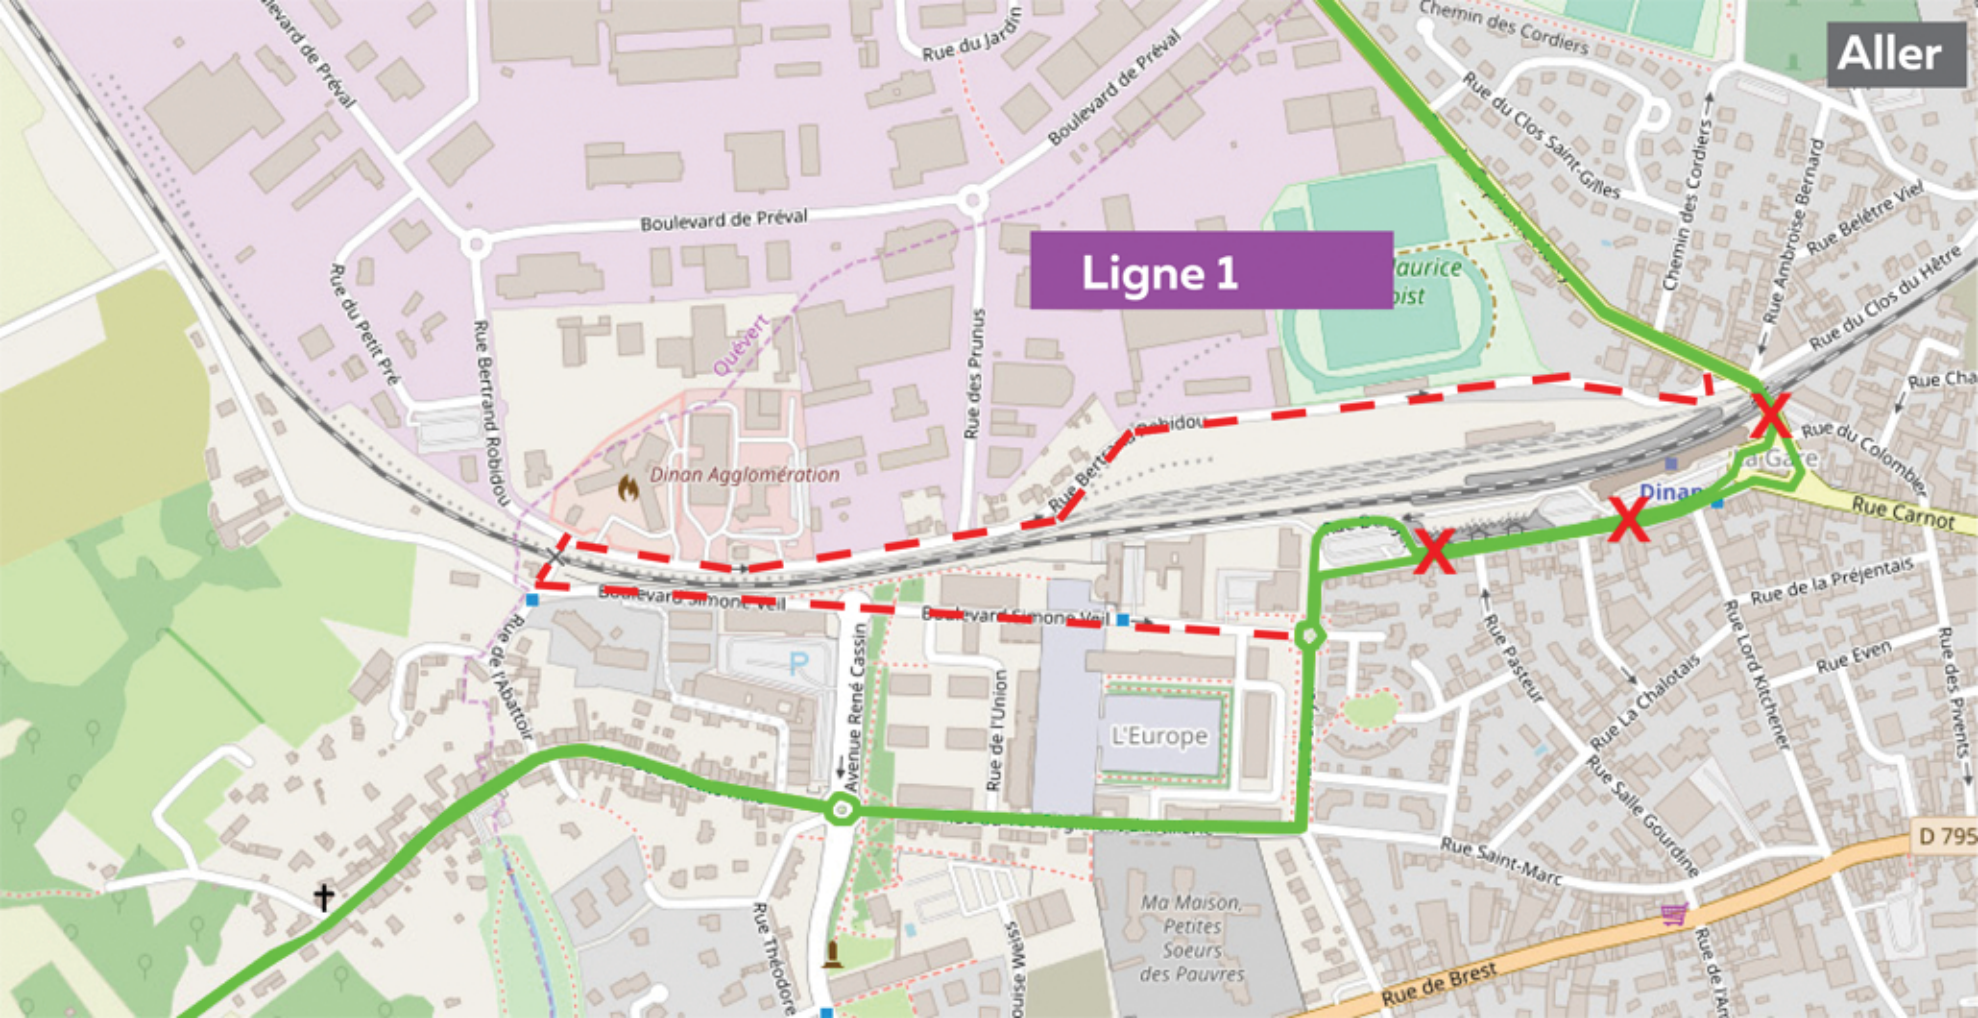

Aller

Ligne 1

Boulevard de Préval

Dinan Agglomération

L'Europe

Ma Maison
Petites Soeurs
des Pauvres

Dinan

D 795

Boulevard de Préval

Rue du Jardin

Boulevard de Préval

Chemin des Cordiers

Rue du Clos Saint-Gilles

Chemin des Cordiers

Rue Ambroise Bernard

Rue Belètré Viel

Rue du Clos du Hêtre

Rue Cha...

Rue du Colombe...

Rue Carnot

Rue de la Préjantais

Rue Lord Kitchener

Rue Even

Rue des Pivents

Quebert

Rue des Prunus

Rue Bert...

Rue Bidou

Rue de l'Abattoir

Boulevard Simon Veil

Avenue René Cassin

Boulevard Simon Veil