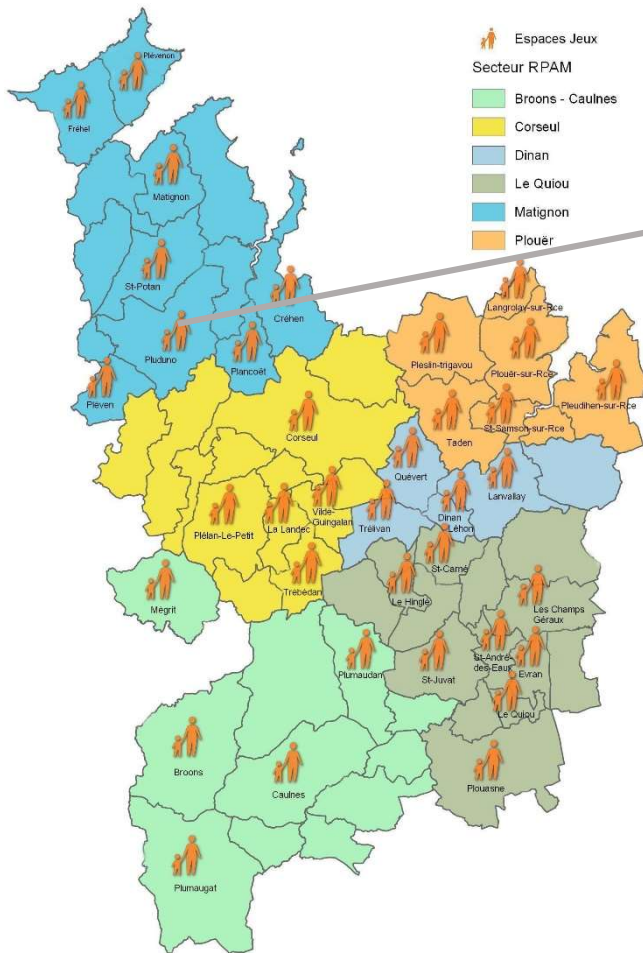

RELAIS PARENTS ASSISTANTS MATERNELS

PROGRAMME DES ANIMATIONS

Mars et Avril 2019

Secteur de Maignon Plancoët

Créhen
Fréhel
Landébia
Maignon
Plancoët
Pléboulle
Pléven
Plévenon
Pluduno
Ruca
Saint-Cast-le-Guido
Saint-Jacut-de-la-Mer
Saint-Lormel
Saint-Pôtan

Fonctionnement des animations*

Les animations s'adressent aux enfants de moins de 4 ans accompagnés d'un parent, d'un assistant maternel, ou d'une garde à domicile. Selon les activités proposées, l'accès peut être soumis à inscription préalable. Le but est de partager un moment privilégié avec l'enfant et de prendre plaisir dans le jeu libre selon ses envies.

** cf. le règlement de fonctionnement des animations disponible auprès des animatrices de secteur.*

Secteur de Maignon Plancoët :

Renseignements et inscriptions auprès de Céline GROUAZEL :

Lundi et jeudi : Maison de la petite enfance, rue des Guerches à Maignon / 02.96.41.25.83

Calendrier des animations

février

l	m	m	j	v	s	d
28	29	30	31	1	2	3
4	5	6	7	8	9	10
11	12	13	14	15	16	17
18	19	20	21	22	23	24
25	26	27	28	1	2	3

mars

l	m	m	j	v	s	d
25	26	27	28	1	2	3
4	5	6	7	8	9	10
11	12	13	14	15	16	17
18	19	20	21	22	23	24
25	26	27	28	29	30	31